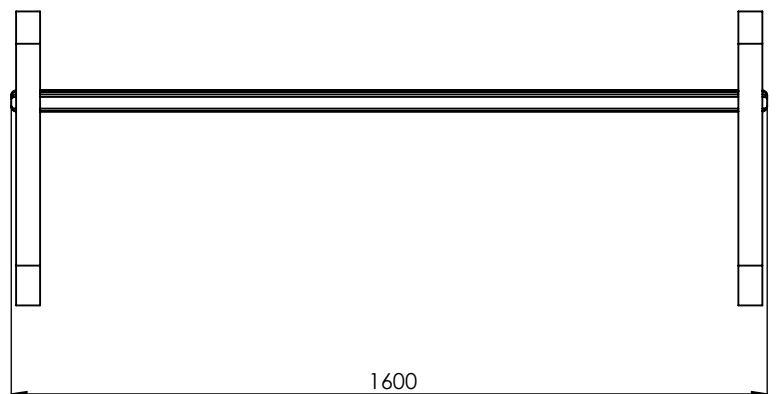

Características · Specifications · Características

Banco para exterior e interior disponible en 2 y 3 cuerpos.
Bench for outdoors and indoors available in 2 and 3 sections.
Banco para exterior disponível em 2 ou 3 lugares.

Materiales · Materials · Materiais

Madera de guayubira. Planchuela de 6,35 mm.
Wood. Steel plates of 6.35 mm.
Madeira. Barra chata de 6.35mm.

Terminación · Finishes · Acabamento

Pintura poliéster termoconvertible
Thermo convertible polyester paint.
Pintura poliéster termoconvertível.

Fijación · Mounting · Fixação

Abulonado al piso, o apoyado sobre topes de goma.
Bolted to the floor, or supported on rubber pads.
Aparfusado ou apoiado ao chão sobre travas de borracha.

Nomen Argentina

Eduardo Sívori 5170 [B1605AVJ]
Munro · Bs As · Argentina
Tel/Fax +54 11 4721 3700

Nomen Mexico

Jorge Jimenez Cantu N° 230 D-14
Col. Joyas del Alba Cuautitlan Izcalli. Edo. Mex. CP. 54750
5868 9680 · 5873 8414 · 5887 5663 · Fax 1113 0691

Nomen Brasil

Av dos Trabalhadores 900, Galpão B · Dist. Industrial
São João da Boa Vista · SP · CEP: 13877-752
Tel/Fax + 55 19 3624 1413 | Cel + 55 19 97403 8177