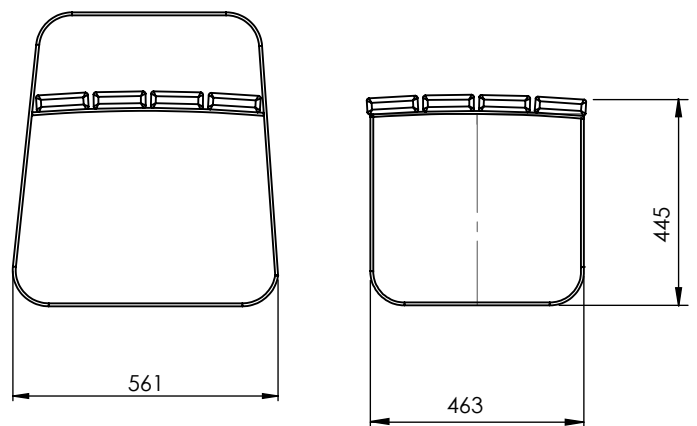

Características · Specifications · Características

Banco para exterior e interior disponible en 2 y 3 cuerpos.
Bench for outdoors and indoors available in 2 and 3 sections.
Banco para exterior disponível em 2 ou 3 lugares.

Materiales · Materials · Materiais

Madera de guayubira. Planchuela de 6,35 mm.
Wood. Steel plates of 6.35 mm.
Madeira. Barra chata de 6.35mm.

Terminación · Finishes · Acabamento

Pintura poliéster termoconvertible
Thermo convertible polyester paint.
Pintura poliéster termoconvertível.

Fijación · Mounting · Fixação

Abulonado al piso, o apoyado sobre topes de goma.
Bolted to the floor, or supported on rubber pads.
Aparfusado ou apoiado ao chão sobre travas de borracha.

Nomen Argentina

Eduardo Sívori 5170 [B1605AVJ]
Munro · Bs As · Argentina
Tel/Fax +54 11 4721 3700

Nomen Mexico

Jorge Jimenez Cantu N° 230 D-14
Col. Joyas del Alba Cuautitlan Izcalli. Edo. Mex. CP. 54750
5868 9680 · 5873 8414 · 5887 5663 · Fax 1113 0691

Nomen Brasil

Av dos Trabalhadores 900, Galpão B · Dist. Industrial
São João da Boa Vista · SP · CEP: 13877-752
Tel/Fax + 55 19 3624 1413 | Cel + 55 19 97403 8177